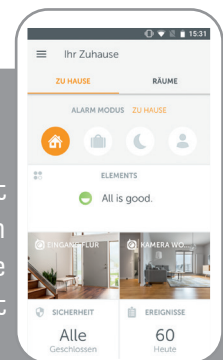

Minol Home

powered by Gigaset

So funktioniert Minol Home - powered by Gigaset:

Jedes Smart Home-System benötigt eine eigene Basisstation. Sie verknüpft bis zu 48 kabellose Sensoren bzw. Aktoren miteinander und macht diese steuerbar. Die Sensordaten werden in einer deutschen Cloud gesammelt und mit den Nutzereinstellungen kombiniert. Über die App kann das Smart Home-System so von zu Hause oder unterwegs einfach und bequem gesteuert werden.

Steuerung via App

Zur Steuerung des Smart Home-Systems wird die elements App benötigt. Diese ist in jedem AppStore oder PlayStore zu finden und kann kostenlos heruntergeladen werden. Der Nutzer registriert sich mit seinen persönlichen Daten, erhält dann eine E-Mail-Bestätigung und kann nun das eigene Smart Home-System Schritt für Schritt einrichten.