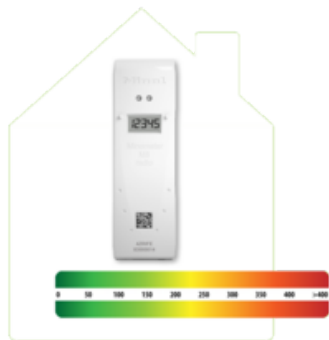

Unser günstigster Energieausweis

Verbrauchsbasierter Energieausweis digital 77,35 € inkl. 19 % MwSt.

- Energieausweis für Wohngebäude und Mehrfamilienhaus mit **weniger als 5 Wohnungen**
- auf Basis Ihrer Angaben zum Energieverbrauch
- komfortable Online-Erfassung
- Lieferung als druckfähiges PDF-Dokument per E-Mail

[Energieausweis online bestellen](#)

Minol Messtechnik

W. Lehmann GmbH & Co. KG | Nikolaus-Otto-Straße 25 | 70771 Leinfelden-Echterdingen
Telefon 0711 94 91 - 0 | Telefax 0711 94 91 - 238 | info@minol.com | www.minol.de