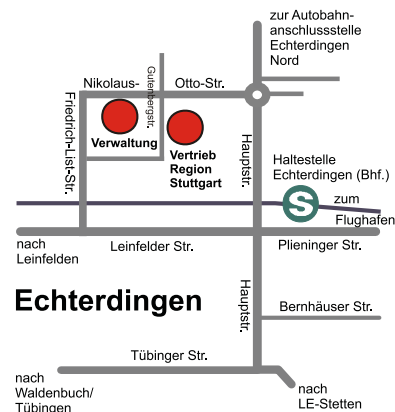

MINOL INFORMIERT

So finden Sie uns

Die besten Anfahrtswege zu Minol nach Leinfelden-Echterdingen

Mit dem Auto

Von der Autobahn A8 aus Richtung Karlsruhe kommend: Am Stuttgarter Kreuz der Beschilderung Leinfelden-Echterdingen folgen, danach links halten in Richtung L.-E.-Echterdingen, dann die erste Abfahrt L.-E.-Echterdingen-Nord nehmen. Sofort nach dem Ortseingang Echterdingen vor dem Kreisverkehr nach rechts in das Gewerbegebiet Echterdingen Nord-West (= Nikolaus-Otto-Str.) abbiegen.

Von der Autobahn A8 aus Richtung München kommend: Abfahrt Stuttgart-Zentrum, rechts halten und der Beschilderung Leinfelden-Echterdingen, danach L.-E.-Echterdingen folgen. Dann die erste Abfahrt L.-E.-Echterdingen-Nord nehmen. Sofort nach dem Ortseingang Echterdingen vor dem Kreisverkehr nach rechts in das Gewerbegebiet Echterdingen Nord-West (= Nikolaus-Otto-Str.) abbiegen.

Von der Bundesstr. B27 aus Stuttgart kommend: Abfahrt L.-E.-Echterdingen Nord. Sofort nach dem Ortseingang Echterdingen vor dem Kreisverkehr nach rechts in das Gewerbegebiet Echterdingen Nord-West (= Nikolaus-Otto-Str.) abbiegen.

Mit der S-Bahn: Mit den S-Bahn-Linien 2 oder 3 Richtung Flughafen bis zur Haltestelle Echterdingen. Von dort sind es etwa 10 Minuten Fußweg (siehe Karte oben).

Mit Stadtbahn/Bus: Stadtbahn U 5 oder U 6 ab Stuttgart Hauptbahnhof nach Degerloch, von dort weiter mit der Buslinie 77 nach Echterdingen (Haltestelle Industriegebiet - beim Rewe Supermarkt). Von dort sind es etwa 5 Minuten Fußweg in die Nikolaus-Otto-Str. 25.