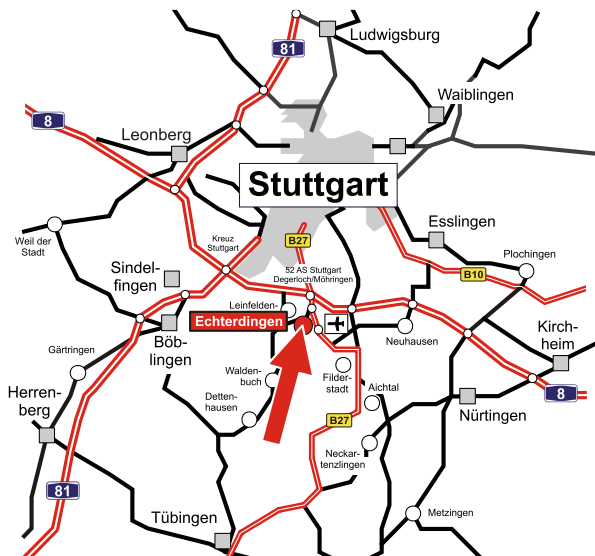

MINOL INFORMIERT

So finden Sie uns

Die besten Anfahrtswege zu Minol nach Leinfelden-Echterdingen

Mit dem Auto

Von der Autobahn A8 aus Richtung Karlsruhe kommend: Am Stuttgarter Kreuz der Beschilderung Leinfelden-Echterdingen folgen, danach links halten in Richtung L.-E.-Echterdingen, dann die erste Abfahrt L.-E.-Echterdingen-Nord nehmen. Sofort nach dem Ortseingang Echterdingen vor dem Kreisverkehr nach rechts in das Gewerbegebiet Echterdingen Nord-West (= Nikolaus-Otto-Str.) abbiegen.

Von der Autobahn A8 aus Richtung München kommend: Abfahrt Stuttgart-Zentrum, rechts halten und der Beschilderung Leinfelden-Echterdingen, danach L.-E.-Echterdingen folgen. Dann die erste Abfahrt L.-E.-Echterdingen-Nord nehmen. Sofort nach dem Ortseingang Echterdingen vor dem Kreisverkehr nach rechts in das Gewerbegebiet Echterdingen Nord-West (= Nikolaus-Otto-Str.) abbiegen.

Von der Bundesstr. B27 aus Stuttgart kommend: Abfahrt L.-E.-Echterdingen Nord. Sofort nach dem Ortseingang Echterdingen vor dem Kreisverkehr nach rechts in das Gewerbegebiet Echterdingen Nord-West (= Nikolaus-Otto-Str.) abbiegen.

Mit der S-Bahn: Mit den S-Bahn-Linien 2 oder 3 Richtung Flughafen bis zur Haltestelle Echterdingen. Von dort sind es etwa 10 Minuten Fußweg (siehe Karte oben).

Mit Stadtbahn/Bus: Stadtbahn U 5 oder U 6 ab Stuttgart Hauptbahnhof nach Degerloch, von dort weiter mit der Buslinie 77 nach Echterdingen (Haltestelle Industriegebiet - beim Rewe Supermarkt). Von dort sind es etwa 5 Minuten Fußweg in die Nikolaus-Otto-Str. 25.